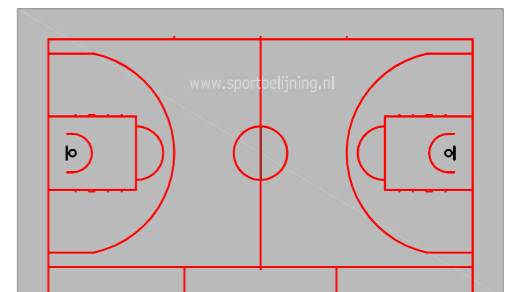

www.sportbelijning.nl

Schaal 1:100

alle basketbalveldbelijning breed 50 mm
 kleur RAL 3020
 stiplijnen zijn hulplijnen maatvoering
 overige details en maatvoering: www.sportbelijning.nl

basketbal belijning 28 x 15 m